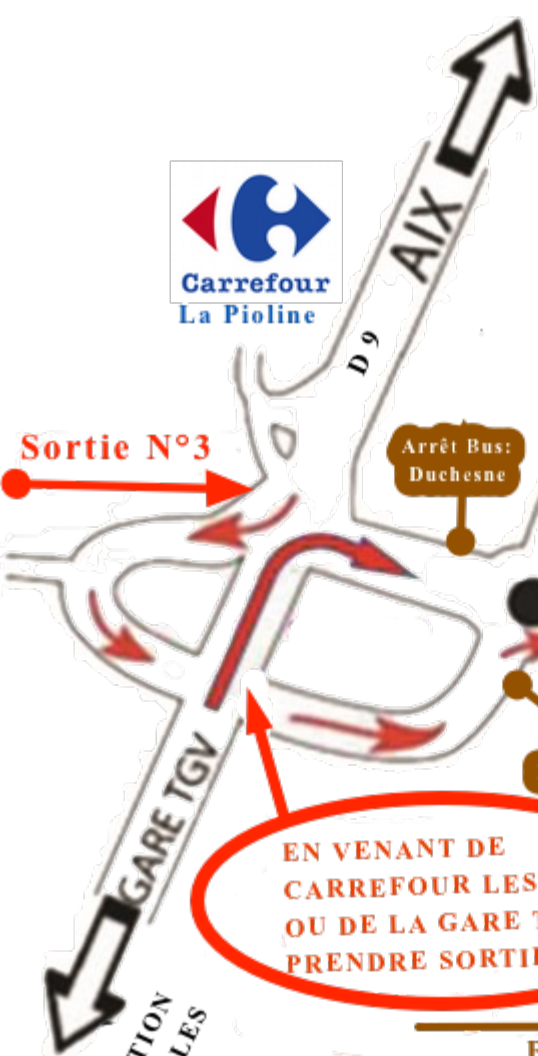

Sortie N°3

Arrêt Bus: Duchesne

EN VENANT DE CARREFOUR LES MILLES OU DE LA GARE TGV PRENDRE SORTIE N°3

Arrêt Bus: Pôle d'Activité

Arrêt Bus: Ampère

PRISON DE LUYNES

DIRECTION MARSEILLE BOUC BEL AIR LUYNES

- Bus N°04 Arrêt: Pôle d'Activités
- Bus N°14 Arrêt: Duchesne ou Ampère
- Bus N°20 Arrêt: Pôle d'Activités
- Bus N° 15 Arrêt: Ampère

EN VENANT DE MARSEILLE SUR L'AS1 PRENDRE SORTIE LUYNES